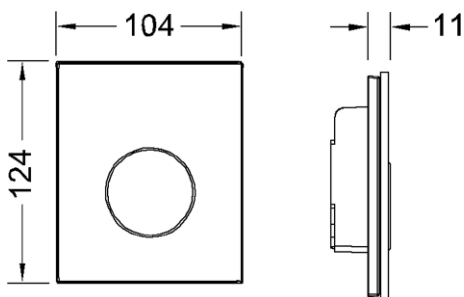

TECEloop Urinal betjeningsplate, glass

Produktbeskrivelse

Betjeningsplate til TECEprofil innbygningsramme for urinal med spyleventil U 1, laget i glass.

Kan monteres plant med vegg når TECE Installasjonsramme for urinal benyttes.

Mål (mm)

Tekniske data

- Trykkspylingsklasse 1,5 og 4 (EN 12541)
- Justerbar spylemengde 1, 2 eller 4 liter
- Gjeldende minimumstrykk 0,5 bar

Viktig informasjon

Installasjon kun i forbindelse med TECEprofil urinalramme med ventilhus U 1.

Leveranseomfang

-

Betjeningsplate i glass

- Spyleventil U 1
- Trykkstenge
- Festemateriell

Følgende varenummer inngår i systemet

Art.nr	Beskrivelse / Farge
--------	---------------------

6102851	Hvit/hvit
6102852	Hvit/Matt krom
6102853	Hvit/Forkrommet
6102857	Sort/Hvit
6102858	Sort/Matt krom
6102859	Sort/Forkrommet
6102861	Sort/Sort
6102862	Sort/gull
6102855	
6102854	

Tilgjengelige reservedeler

Pos	Art.nr	Beskrivelse
1	9820180	Håndtak med sugekopper
2	9820031	TECE urinalventil. mekanisk

Bestilles separat

- TECEprofil urinalramme med ventilhus U 1, Art.nr.: 6122308
- TECE Installasjonsramme for urinal betjeningsplater