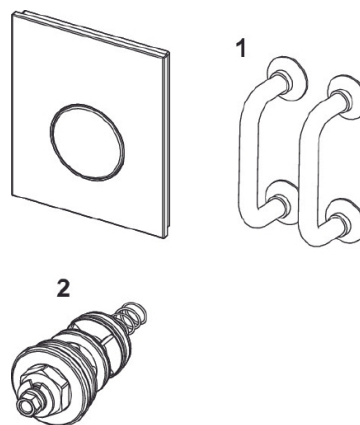

TECEloop Urinal betjeningsplate, glass

Produktbeskrivelse

Betjeningsplate til TECEprofil innbygningsramme for urinal med spyleventil U 1, laget i glass.

Kan monteres plant med vegg når TECE Installasjonsramme for urinal benyttes.

Leveranseomfang

-

Betjeningsplate i glass

- Spyleventil U 1
- Trykkstenge
- Festemateriell

Følgende varenummer inngår i systemet

Art.nr	Beskrivelse / Farge
--------	---------------------

6102851	Hvit/hvit
6102852	Hvit/Matt krom
6102853	Hvit/Forkrommet
6102857	Sort/Hvit
6102858	Sort/Matt krom
6102859	Sort/Forkrommet
6102861	Sort/Sort
6102862	Sort/gull
6102855	
6102854	

Tilgjengelige reservedeler

Pos	Art.nr	Beskrivelse
1	9820180	Håndtak med sugekopper
2	9820031	TECE urinalventil. mekanisk

Bestilles separat

- TECEprofil urinalramme med ventilhus U 1, Art.nr.: 6122308
- TECE Installasjonsramme for urinal betjeningsplater